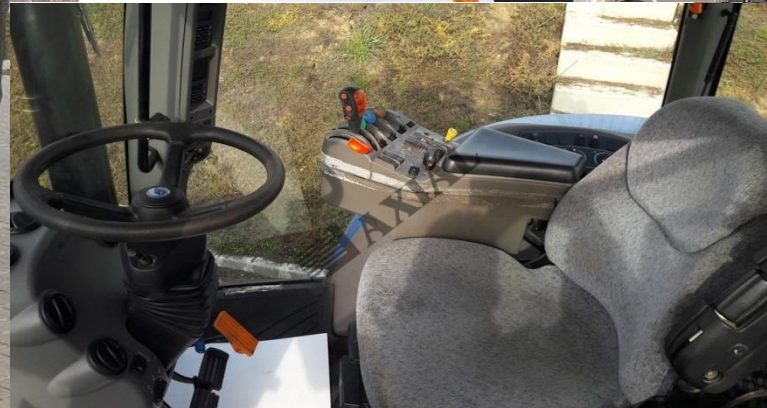

# СПЕЦІАЛЬНА ПРОПОЗИЦІЯ ТРАКТОРИ ДО 280 К.СИЛ. NEW HOLLAND TG 285.

Рік: 2005р.

Потужність двигуна: 280 к.с.

Напрацювання: 5 000 м.г.

Орієнтована вартість  
техніки без ПДВ\*:

**44 010€**

ПДВ:

**8 880€**